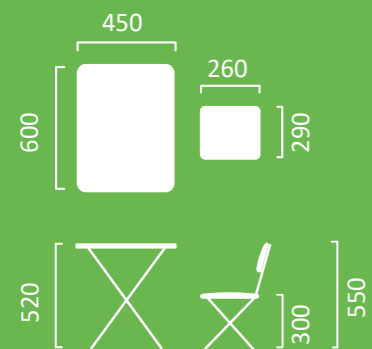

Крючок для сумок
и рюкзаков

Пластиковое сиденье

Механизм складывания

Рисуйте
на поверхности стола
маркерами
на водной основе

Размерные характеристики:

Материалы стола:
металл окрашенный, ЛДСП, пластмасса,
самоклеющаяся ламинированная бумага