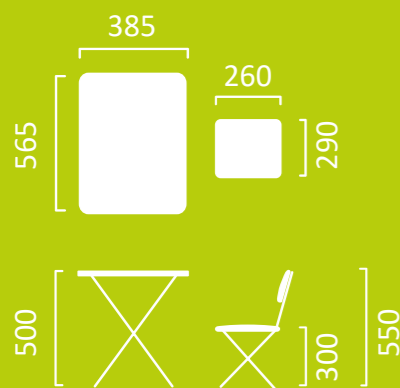

Материалы стола: металл окрашенный, ЛДСП, пластмасса, ламинированный лист с печатью
Материалы стула: металл окрашенный, пластмасса

Размерные характеристики: