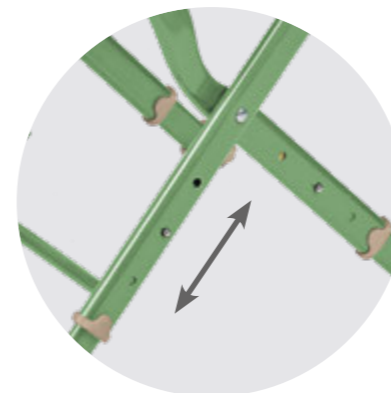

В упаковке 1 шт.

Упаковка: картонный короб
Размер упаковки (ДхВхШ):
790x160x745 мм

НКРЗ/1

рисунок столешницы:
с динозаврами

Регулируемая высота
стола и стула

Стол трансформируется
в парту - наклон столешницы
можно изменять.