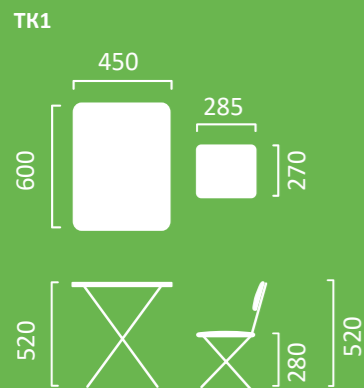

 Крючок для сумок
и рюкзаков

 Мягкое сиденье
и спинка

 Механизм складывания

Рисуйте
на поверхности стола
маркерами
на водной основе

Материалы стола: металл окрашенный, ЛДСП, пластмасса, самоклеящаяся ламинированная бумага
Материалы стула: металл окрашенный, древесная плита, пластмасса, поролон, моющаяся ткань

Размерные характеристики:

В упаковке 1 шт.

Упаковка: индивидуальный
цветной картонный короб
Размер упаковки (ДхВхШ):
750x150x615 мм

ТРИ КОТА

TK2/1

рисунок столешницы:
«Три кота»

TK2/2

рисунок столешницы:
«Три кота и Море приключений»