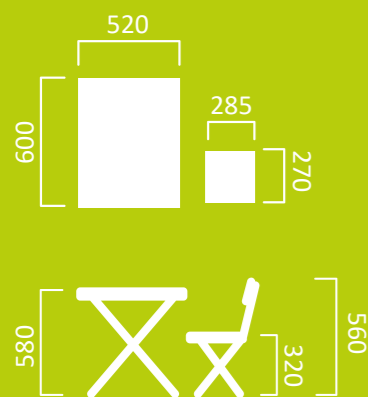

КНД4-М/1

рисунок столешницы:
с единорогом

2+2=4

артикул
КНД2

Возраст
3-7

КОМПЛЕКТ МЕБЕЛИ с развивающими рисунками

-  Пенал с подставкой для книг
-  Пластиковый органайзер
-  Стакан-непроливайка
-  Легко чистится
-  Крючок для сумок и рюкзаков
-  Мягкое сиденье и спинка
-  Удобное хранение

Материалы стола: металл окрашенный, ЛДСП, пластмасса, самоклеящаяся ламинированная бумага
Материалы стула: металл окрашенный, древесная плита, пластмасса, поролон, моющаяся ткань

Размерные характеристики: