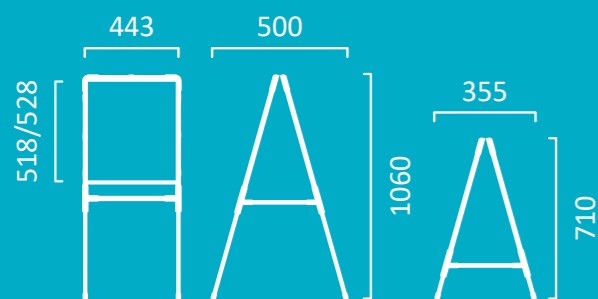

Размерные характеристики:

НАБОР ДЛЯ ТВОРЧЕСТВА:

- магнитная азбука
- мелки 3 цвета
- держатель для мелка