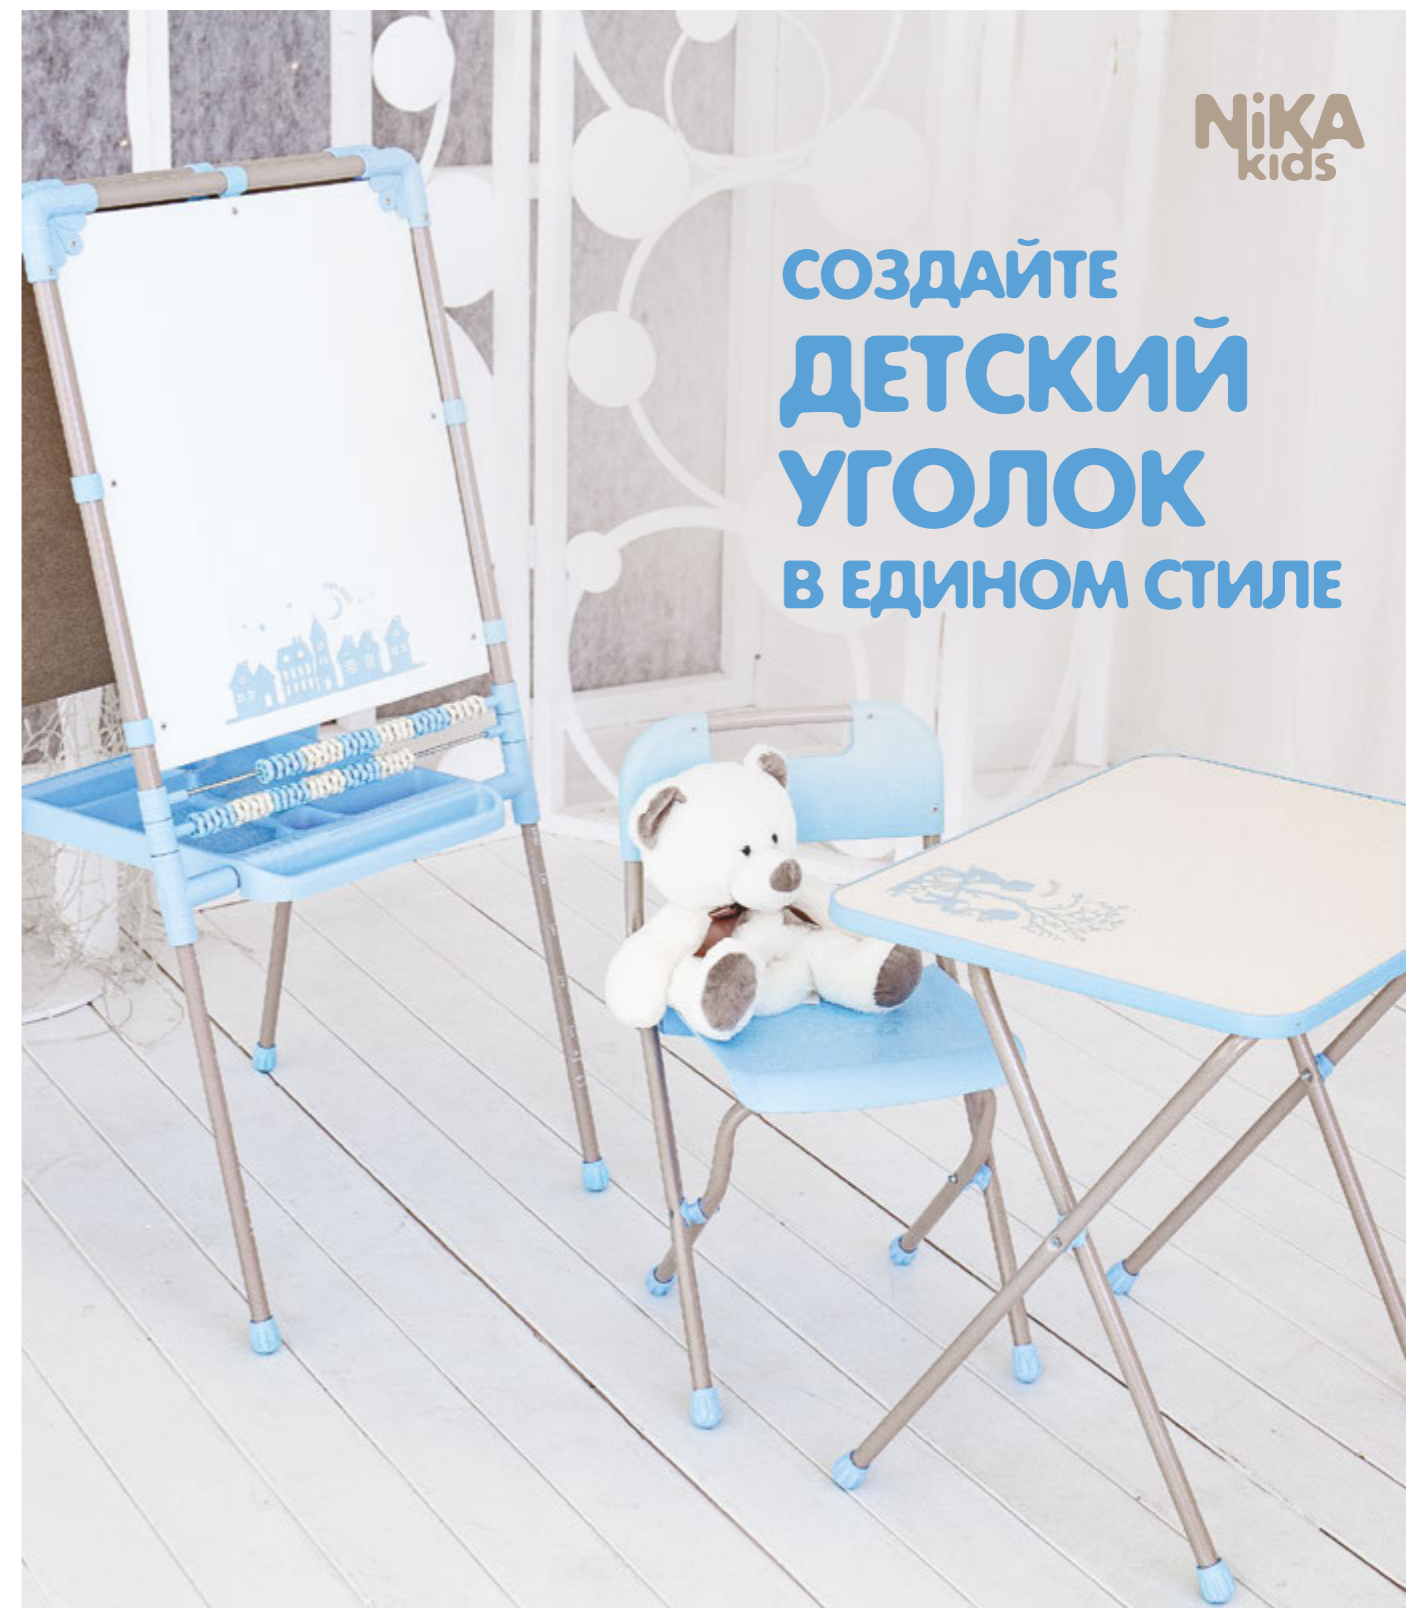

Артикул	Возраст	Растущий	Зажим для бумаги	фиксация опор	Счеты	Циферблат со стрелками	Наклейка с рисунком	Печать на рабочей поверхности	Две рабочие поверхности	Набор для творчества в коробке	Набор для творчества в пакете	Место для стакана с водой	Упаковка - бурый картон с печатью	Упаковка - бурый картон	Упаковка - белый картон с печатью	Подарочная упаковка
М	3+		•	•	•	•							•			
М1	3+		•	•	•		•		•	•			•			
М2	3+	•	•	•	•	•	•		•	•			•			
М2/ВА2	3+	•	•	•	•	•	•		•	•						•
М2/ПА2	3+	•	•	•	•	•	•		•	•						•
М2Л	3+	•	•	•	•				•		•			•		
М2Л-М/ЕР	3+	•	•	•	•				•		•				•	
М2Р	3+	•	•	•	•			•	•				•			
ДЗМ1	3+	•		•	•		•		•			•	•			
ДЗМ2	3+	•		•	•		•		•		•	•	•