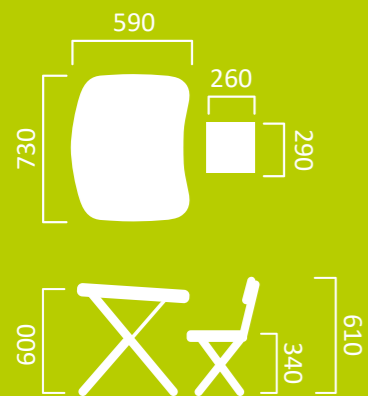

Материалы стола: металл окрашенный, ЛДСП, пластмасса, самоклеящаяся ламинированная бумага
Материалы стула: металл окрашенный, древесная плита, пластмасса, поролон, искусственная замша

Размерные характеристики:

Размерные характеристики:

В упаковке 1 шт.

Упаковка: картонный короб
Размер упаковки (ДхВхШ):
790x160x745 мм

NKP2/1

рисунок столешницы:
«Азбука в кругу друзей»

Лампа-
светильник
устанавливается
в любом удобном
месте

на стульчике
искусственная замша

Изменяемый угол наклона столешницы, 3 положения

Выдвижная подставка для книг и планшета

Пластиковый органайзер

Мягкое сиденье

Удобное хранение в сложенном виде

Рисуйте на поверхности стола маркерами на водной основе

Материалы стола: металл окрашенный, ЛДСП, пластмасса, самоклеющаяся ламинированная бумага
Материалы стула: металл окрашенный, древесная плита, пластмасса, поролон, искусственная замша

Размерные характеристики: