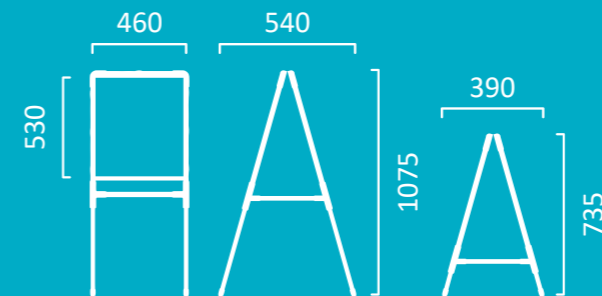

M2/PA2

доска знаний-мольберт
к комплекту «Пушистая азбука»

артикул
M2S

Возраст
3+

ДОСКА ЗНАНИЙ-МОЛЬБЕРТ с баскетбольным кольцом

- В комплекте съёмное баскетбольное кольцо и мяч
- Регулируется по высоте от 735 до 1075 мм
- 2в1** 2 рабочие поверхности
- Пенал для творческих принадлежностей
- Счёты
- Желобок для мелков
- Фиксация опор в сложенном виде

Размерные характеристики:

В упаковке 1 шт.

Упаковка: картонный короб
Размер упаковки (ДхВхШ):
775x75x555 мм

артикул
М2Л

Возраст
3+

ДОСКА ЗНАНИЙ-МОЛЬБЕРТ растущий двусторонний

↑ Регулируется по высоте
от 735 до 1075 мм