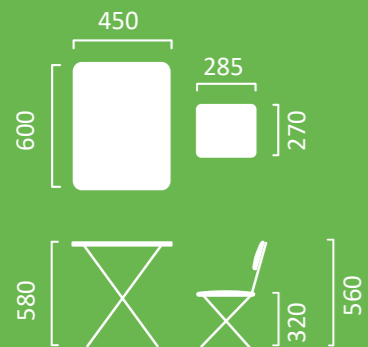

на стульчике
искусственная замша

Крючок для сумок
и рюкзаков

Стул и стол с подножкой

Мягкое сиденье
и спинка

Механизм складывания

Рисуйте
на поверхности стола
маркерами
на водной основе

Размерные характеристики:

Материалы стола:

металл окрашенный, ЛДСП, пластмасса,
самоклеющаяся ламинированная бумага

Материалы стула:

металл окрашенный, древесная плита,
пластмасса, поролон, искусственная замша

В упаковке 1 шт.

Упаковка: индивидуальный
цветной картонный короб
Размер упаковки (ДхВхШ):
750x150x615 мм