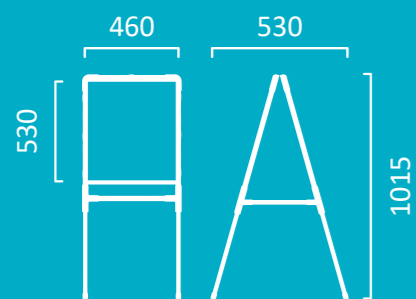

Размерные характеристики:

НАБОР ДЛЯ ТВОРЧЕСТВА В КОРОБКЕ:

- мягкая магнитная азбука
- магнитная мозаика
- мелки 3 цвета
- держатель для мелка