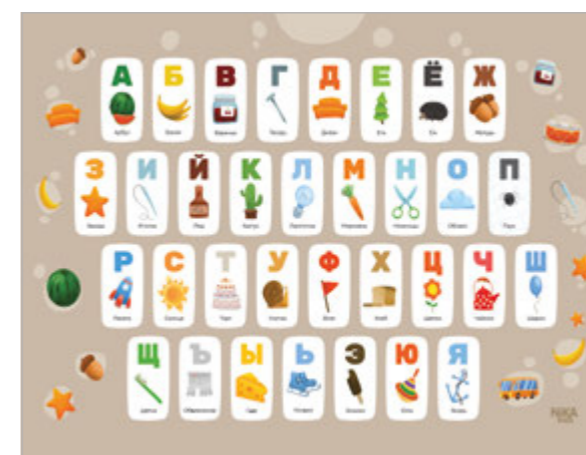

Удобный держатель для стакана-непроливайки

Легко чистится

Крючок для сумок и рюкзаков

Стул с пластиковыми сиденьем и спинкой

Удобное хранение в сложенном виде

Материалы стола: металл окрашенный, ЛДСП, пластмасса, ламинированный лист с печатью
Материалы стула: металл окрашенный, пластмасса

ABC

съёмная ламинированная накладка
сторона 1: с алфавитом

сторона 2: с развивающими заданиями

артикул
КПР

Возраст
3-7

КОМПЛЕКТ МЕБЕЛИ с рисунками в стиле «Ретро»

Легко чистится

Крючок для сумок
и рюкзаков