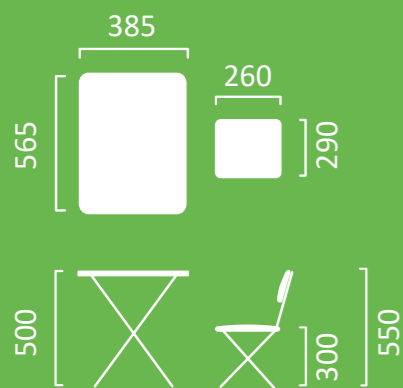

ММ1/1

рисунок столешницы:
с азбукой

ММ1/2

рисунок столешницы:
с лисичкой

артикул
КАМ-Р/К-С1

Возраст
1,5-3

КОМПЛЕКТ ДЕТСКОЙ МЕБЕЛИ

**КОШЕЧКИ
СОБАЧКИ**

Материалы стола: металл окрашенный, ЛДСП, пластмасса, ламинированный лист с печатью
Материалы стула: металл окрашенный, пластмасса

Размерные характеристики:

В упаковке 1 шт.

Упаковка: картонный короб
Размер упаковки (ДхВхШ):
630x515x140 мм