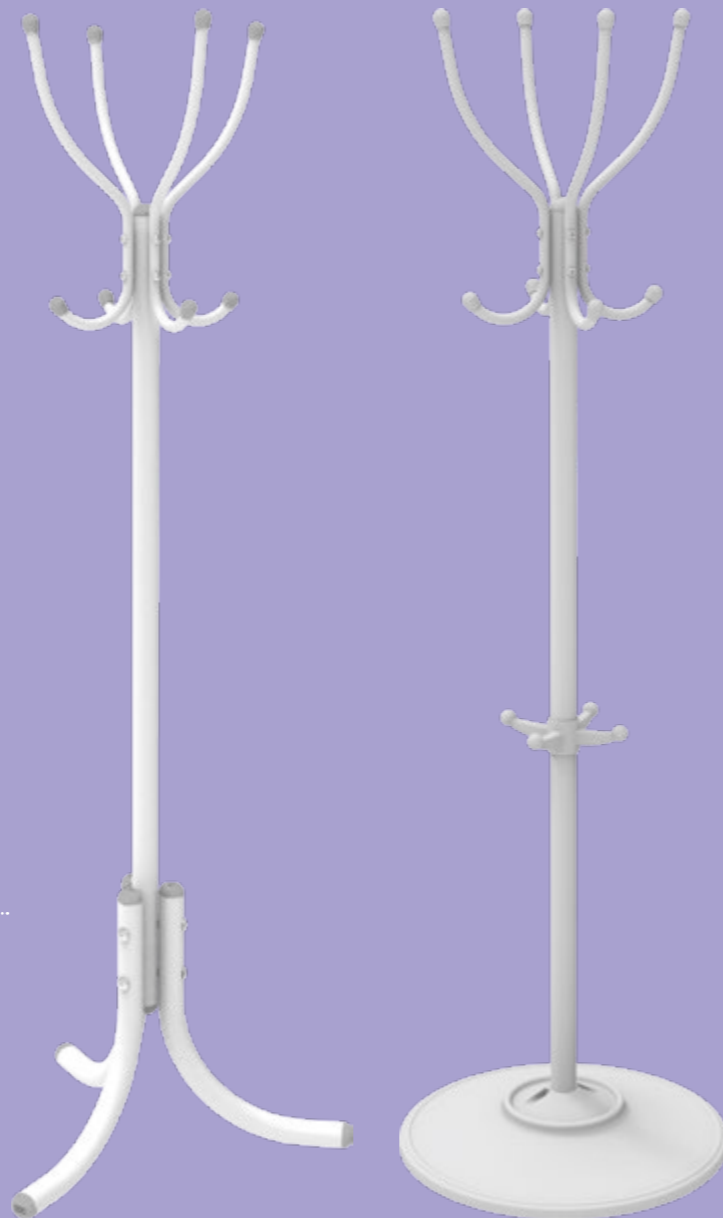

 Уменьшенный размер,
оптимальный для
использования детьми

 Устойчивая конструкция

 Безопасные пластиковые
заглушки

Материалы: стальная труба
с порошковым покрытием,
пластиковые наконечники

Размерные характеристики:
510x600x1190 мм

ВЕШАЛКА МИНИ

Уменьшенный размер,
оптимальный для
использования детьми

Устойчивая конструкция

Безопасные пластиковые
заглушки

Материалы: стальная труба
с порошковым покрытием,
пластиковые наконечники

Размерные характеристики: