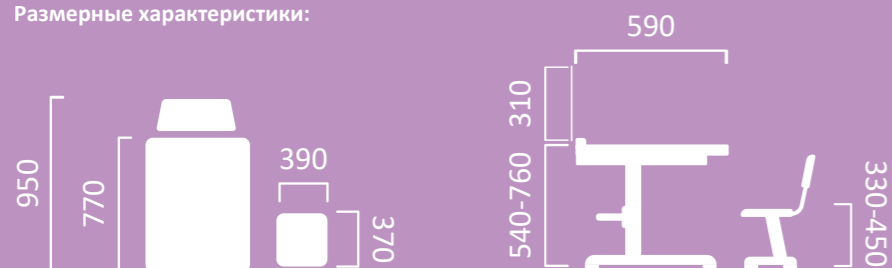

Материалы стола: металл окрашенный, МДФ, пластмасса.
Материалы стула: металл окрашенный, пластмасса.

Размерные характеристики:

В упаковке 1 шт.

Упаковка: картонный короб
Размер упаковки (ДхВхШ):
815x265x625 мм

NIKA
kids