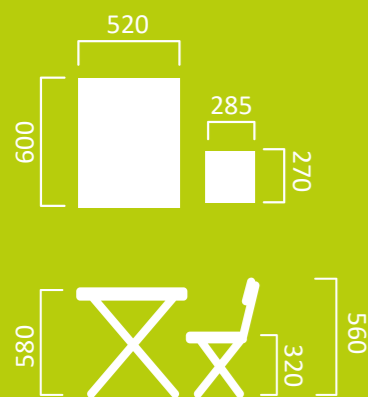

Упаковка: картонный короб
Размер упаковки (ДхВхШ):
815x160x625 мм