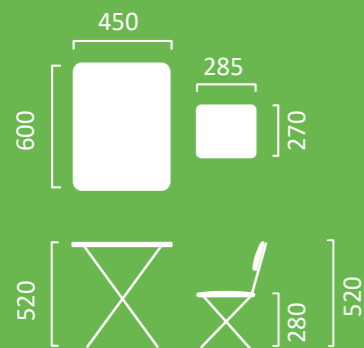

 Легко чистится

 Крючок для сумок
и рюкзаков

 Мягкое сиденье
и спинка

 Механизм складывания

Рисуйте
на поверхности стола
маркерами
на водной основе

Материалы стола: металл окрашенный, ЛДСП, пластмасса, самоклеящаяся ламинированная бумага
Материалы стула: металл окрашенный, древесная плита, пластмасса, поролон, моющаяся ткань

Размерные характеристики:

ММ1

ММ2

В упаковке 1 шт.

Упаковка: индивидуальный
цветной картонный короб
Размер упаковки (ДхВхШ):
750x150x615 мм

МИМИ
МИШКИ

ММ2/1

рисунок столешницы:
с игрой