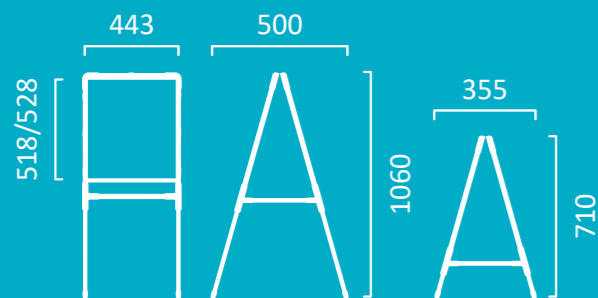

Размерные характеристики: