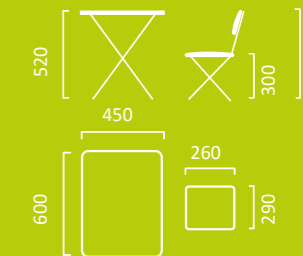

Материалы стола: металл окрашенный, ЛДСП, пластмасса, самоклеящаяся ламинированная бумага
Материалы стула: металл окрашенный, древесная плита, пластмасса, поролон, моющаяся ткань

Размерные характеристики:

Материалы стола: металл окрашенный, ЛДСП, пластмасса, самоклеящаяся ламинированная бумага
Материалы стула: металл окрашенный, древесная плита, пластмасса, поролон, искусственная замша

Размерные характеристики:

В упаковке 1 шт.

Упаковка: картонный короб.
Размер упаковки (ДхШхВ): 750x150x615 мм

модель КП

Возраст
1,5-3

- Легко чистится
- Крючок для сумок и рюкзаков
- Стул с пластиковым сиденьем
- Механизм складывания

Материалы стола: металл окрашенный, ЛДСП, пластмасса, самоклеящаяся ламинированная бумага
Материалы стула: металл окрашенный, пластмасса

Размерные характеристики:

В упаковке 1 шт.

Упаковка: картонный короб.
Размер упаковки (ДхШхВ): 750x150x615 мм