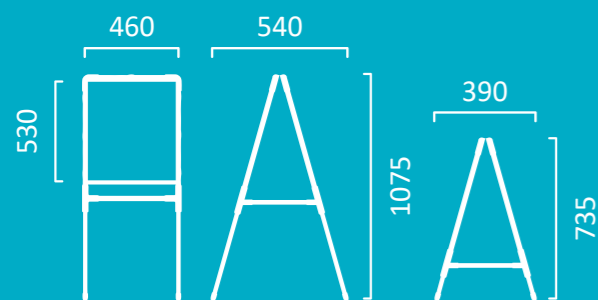

ДОСКА ЗНАНИЙ-МОЛЬБЕРТ растущий двусторонний

↑ Регулируется по высоте
от 735 до 1075 мм

2в1 2 рабочие поверхности

✎ Пенал для творческих принадлежностей

🧮 Счёты

📎 Зажим для бумаги

🥤 Держатель для
стакана-непроливайки

М2Л-М/ЕР

цвет: сиреневый
рисунок: с единорогом

артикул
M2P

Возраст
3+

ДОСКА ЗНАНИЙ-МОЛЬБЕРТ в стиле «Ретро»

- ↑ Регулируется по высоте от 735 до 1075 мм
- 2в1 2 рабочие поверхности
- ✎ Пенал для творческих принадлежностей
- 🧮 Счёты
- 📎 Зажим для бумаги
- 🥤 Держатель для стакана-непроливайки
- 📏 Желобок для мелков
- 🔒 Фиксация опор в сложенном виде

Размерные характеристики:

В упаковке 1 шт.

Упаковка: картонный короб
Размер упаковки (ДхВхШ):
775x75x555 мм

NIKA
kids

M2P/Б

цвет мольберта: бирюзовый
с рисунком в стиле «Ретро»

M2P/Г

цвет мольберта: голубой
с рисунком в стиле «Ретро»