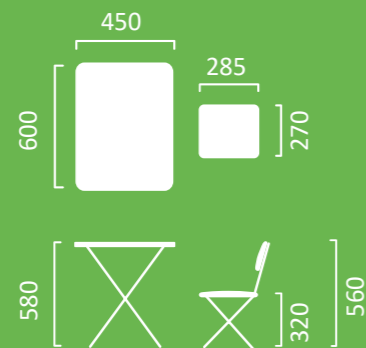

 Легко чистится

 Крючок для сумок
и рюкзаков

 Мягкое сиденье
и спинка

 Механизм складывания

Рисуйте
на поверхности стола
маркерами
на водной основе

Материалы стола: металл окрашенный, ЛДСП, пластмасса, самоклеящаяся ламинированная бумага
Материалы стула: металл окрашенный, древесная плита, пластмасса, поролон, моющаяся ткань

Размерные характеристики:

ММ1

ММ2

В упаковке 1 шт.

Упаковка: индивидуальный
цветной картонный короб
Размер упаковки (ДхВхШ):
750x150x615 мм

МИМИ
МИШКИ

ММ2/1

рисунок столешницы:
с игрой