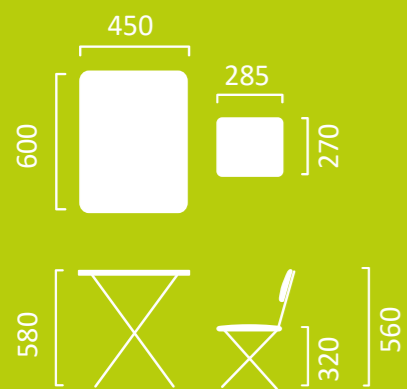

Рисуйте
на поверхности стола
маркерами
на водной основе

Материалы стола: металл окрашенный, ЛДСП, пластмасса, самоклеящаяся ламинированная бумага
Материалы стула: металл окрашенный, древесная плита, пластмасса, поролон, моющаяся ткань

Размерные характеристики: