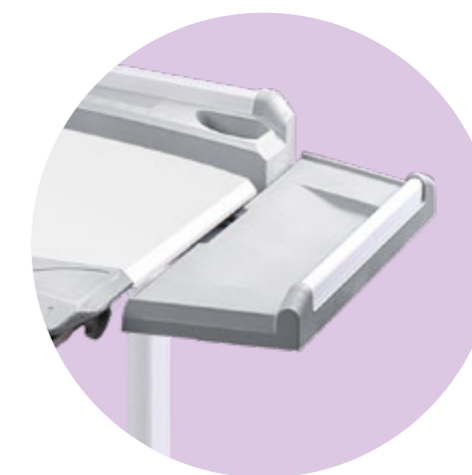

Дополнительная полка
с возможностью установки
слева или справа