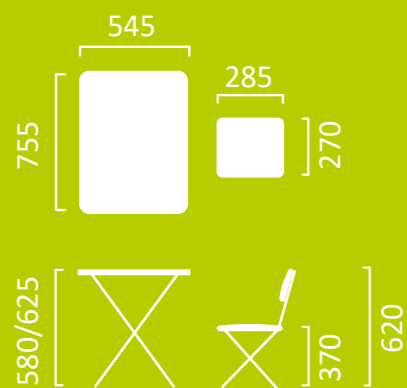

Материалы стола: металл окрашенный, ЛДСП, пластмасса, самоклеющаяся ламинированная бумага
Материалы стула: металл окрашенный, древесная плита, пластмасса, поролон, искусственная замша

Размерные характеристики:

рисунок столешницы:
с забавными медвежатами

артикул
NK-75A

Возраст
3-7

КОМПЛЕКТ МЕБЕЛИ

с увеличенным размером столешницы
и аксессуарами

можно писать маркерами
на водной основе

на стульчике
искусственная замша

фартук, рукавички
и пенал-тубус входят
в комплект

2 положения высоты
стола: 580 и 625 мм

Набор аксессуаров

Крючок для сумок
и рюкзаков

Подставка для ног
на стульчике

Мягкое сиденье и спинка

Удобное хранение
в сложенном виде

Материалы стола: металл окрашенный, ЛДСП, пластмасса, самоклеящаяся ламинированная бумага
Материалы стула: металл окрашенный, древесная плита, пластмасса, поролон, искусственная замша

Размерные характеристики: