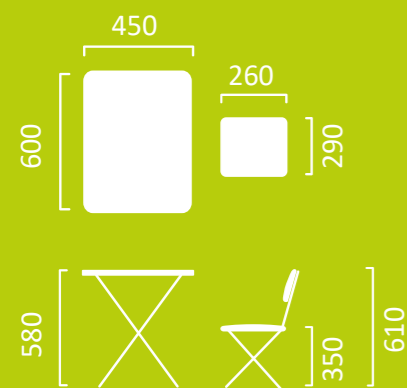

Материалы стола: металл окрашенный, ЛДСП, пластмасса, самоклеящаяся ламинированная бумага
Материалы стула: металл окрашенный, пластмасса

Размерные характеристики:

В упаковке 1 шт.

Упаковка: картонный короб.
Размер упаковки (ДхШхВ): 750x150x615 мм

Стул с пластиковым
сиденьем

Столешница ЛДСП

Механизм складывания

Материалы стола: металл окрашенный, ЛДСП, пластмасса
Материалы стула: металл окрашенный, пластмасса

Размерные характеристики:

В упаковке 1 шт.

Упаковка: картонный короб
Размер упаковки (ДхВхШ):
750x150x615 мм

КПР/1

цвет комплекта: голубой
с рисунком в стиле «Ретро»

КПР/2

цвет комплекта: бирюзовый
с рисунком в стиле «Ретро»

КПР/3

цвет комплекта: сиреневый
с рисунком в стиле «Ретро»