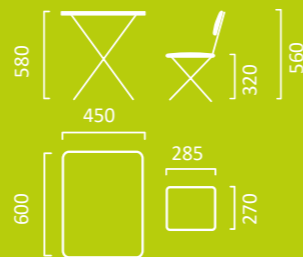

Материалы стола: металл окрашенный, ЛДСП, пластмасса, самоклеящаяся ламинированная бумага
Материалы стула: металл окрашенный, древесная плита, пластмасса, поролон, моющаяся ткань

Размерные характеристики:

В упаковке 1 шт.

Упаковка: картонный короб
Размер упаковки (ДхВхШ):
815x160x625 мм

намидетки

КНД2/1

рисунок столешницы:
«Кто чей малыш?»

КНД2/2

рисунок столешницы:
с футболом

столешница с
увлекательной игрой
и интересными
заданиями

правила игры
и кубик
в комплекте

КНД2/4

рисунок столешницы:
с динозавриком

модель КУЗ

Возраст
3-7

- Изменяемый угол наклона столешницы: 12°, 20°, 30°, 60°
- Пенал с подставкой для книг и планшета
- Легко чистится
- Крючок для сумок и рюкзаков
- Стул и стол с подножкой
- Мягкое сиденье и спинка
- Механизм складывания