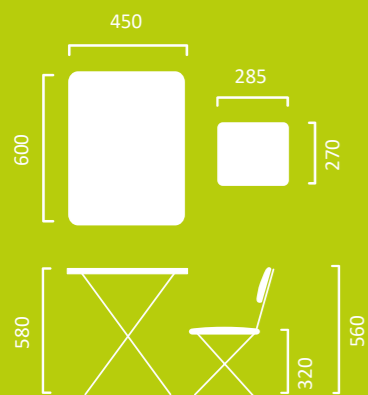

Материалы стола: металл окрашенный, ЛДСП, пластмасса, наклейка
Материалы стула: металл окрашенный, древесная плита, пластмасса, моющаяся ткань

Размерные характеристики: