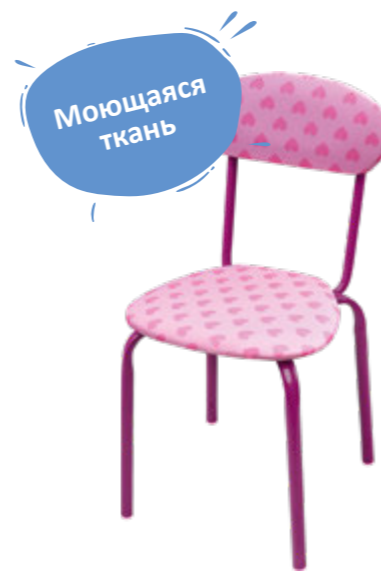

СТУ6/1

цвет каркаса: сиреневый
принт: сердечки на розовом