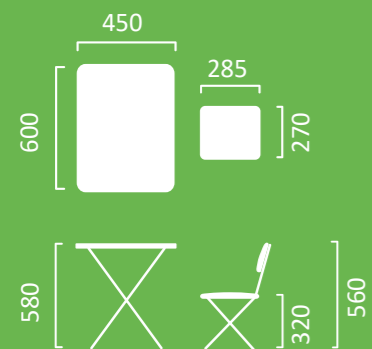

Рисуйте
на поверхности стола
маркерами
на водной основе

Размерные характеристики:

Материалы стола:

металл окрашенный, ЛДСП, пластмасса,
самоклеющаяся ламинированная бумага

Материалы стула:

металл окрашенный, древесная плита,
пластмасса, поролон, моющаяся ткань