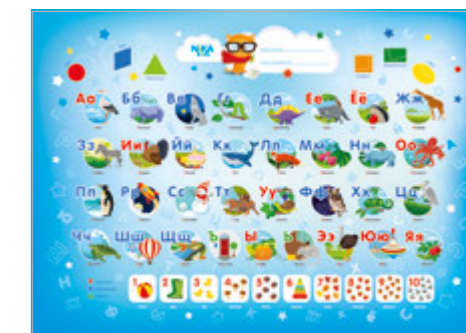

NK-75/1

рисунок столешницы:
с азбукой