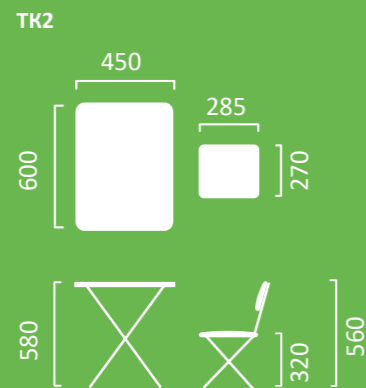

артикул
TK1
TK2

Возраст
1,5-3
3-7

КОМПЛЕКТ ДЕТСКОЙ МЕБЕЛИ

ТРИ КОТА

на стульчике
моющаяся ткань

Пенал с подставкой
для книг и планшета

Легко чистится

Крючок для сумок
и рюкзаков

Мягкое сиденье
и спинка

Механизм складывания

Рисуйте
на поверхности стола
маркерами
на водной основе

Материалы стола: металл окрашенный, ЛДСП, пластмасса, самоклеящаяся ламинированная бумага
Материалы стула: металл окрашенный, древесная плита, пластмасса, поролон, моющаяся ткань

Размерные характеристики: