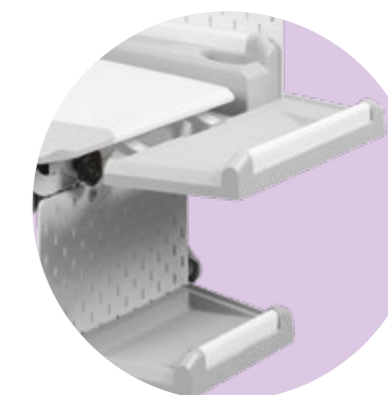

Выкатной
органайзер

Металлическая
перфорированная
панель

Дополнительные полки
с возможностью установки
слева или справа

артикул
PCP2

Возраст
3+

КОМПЛЕКТ «РАСТУЩЕЙ» ДЕТСКОЙ МЕБЕЛИ

с полкой

Регулировка высота стола
(54-76 см) и стула (33-45 см)