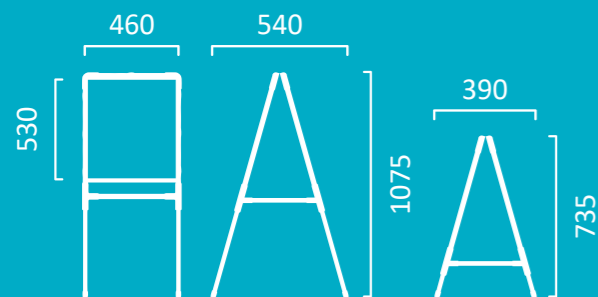

Возраст
3+

ДОСКА ЗНАНИЙ-МОЛЬБЕРТ ДВУСТОРОННИЙ

- Регулируется по высоте от 735 до 1075 мм
- 2в1** 2 рабочие поверхности
- Пенал для творческих принадлежностей
- Циферблат с подвижными стрелками
- Счёты
- Зажим для бумаги
- Держатель для стакана-непроливайки
- Желобок для мелков
- Фиксация опор в сложенном виде

Для рисования
маркером
на водной основе
и игр с магнитной
азбукой

Для рисования
мелками

В упаковке 1 шт.

Упаковка: картонный короб
Размер упаковки (ДхВхШ):
775x75x555 мм

Размерные характеристики:

НАБОР ДЛЯ ТВОРЧЕСТВА В КОРОБКЕ: