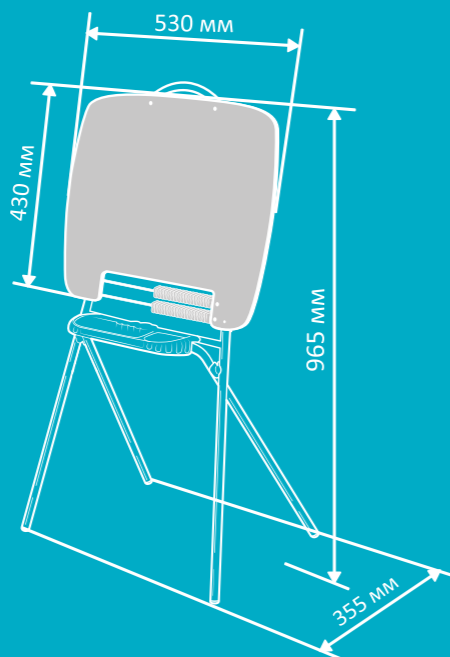

артикул

M

Возраст
3+

ДОСКА ЗНАНИЙ-МОЛЬБЕРТ односторонний

Рабочая поверхность
для рисования мелом

Пенал для творческих
принадлежностей

Циферблат с подвижными
стрелками

Счёты для развития
математических навыков

Зажим для бумаги

В упаковке 1 шт.

Упаковка: картонный короб
Размер упаковки (ДхВхШ):
670x550x50 мм