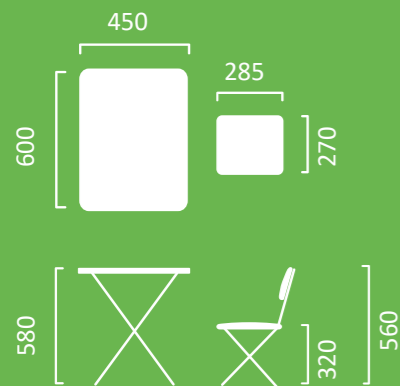

Материалы стола: металл окрашенный, ЛДСП, пластмасса, ламинированный лист с печатью
Материалы стула: металл окрашенный, пластмасса

Размерные характеристики:

В упаковке 1 шт.

Упаковка: картонный короб
Размер упаковки (ДхВхШ):
630x515x140 мм

Размерные характеристики:

Материалы стола:
металл окрашенный, ЛДСП, пластмасса,
самоклеящаяся ламинированная бумага

Материалы стула:
металл окрашенный, древесная плита,
пластмасса, поролон, моющаяся ткань