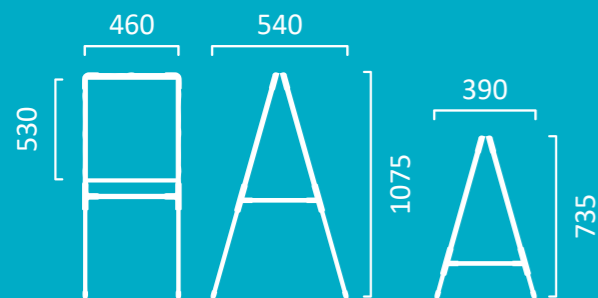

В упаковке 1 шт.

Упаковка: картонный короб
Размер упаковки (ДхВхШ):
775x75x555 мм

Размерные характеристики: