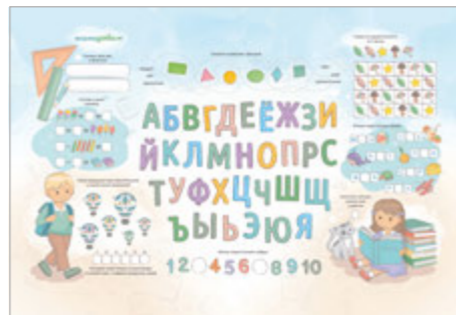

КНД4/3

рисунок столешницы:
«Пушистая азбука»

подарочная
упаковка

КНД4П

рисунок столешницы:
«Азбука в кругу друзей»

КНД4/5

рисунок столешницы:
Умница

каркас
окрашен
в блестящий
серебристый
цвет