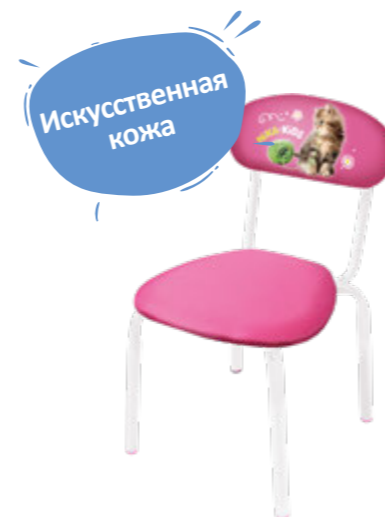

СТУ5/6

цвет каркаса: сиреневый
принт: с котёнком розовый