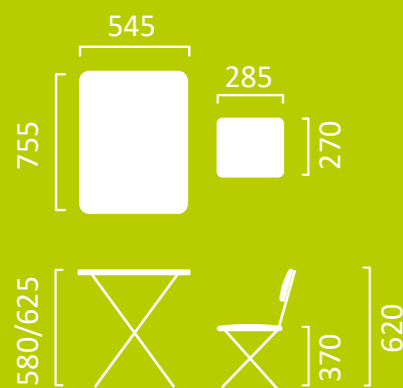

Рисуйте
на поверхности стола
маркерами
на водной основе

Материалы стола: металл окрашенный, ЛДСП, пластмасса, самоклеящаяся ламинированная бумага
Материалы стула: металл окрашенный, фанера (МДФ), пластмасса, поролон, искусственная замша

Размерные характеристики: