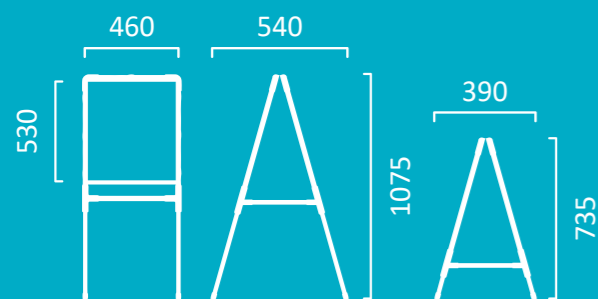

Размерные характеристики:

НАБОР ДЛЯ ТВОРЧЕСТВА:

- мягкая магнитная азбука
- мелки 3 цвета
- держатель для мелка