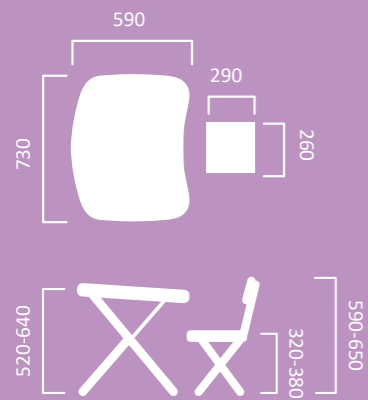

Выкатной
органайзер

Дополнительная полка
с возможностью установки
слева или справа

артикул
РСП1

Возраст
3+

КОМПЛЕКТ «РАСТУЩЕЙ» ДЕТСКОЙ МЕБЕЛИ

базовая комплектация

 Регулировка высота стола
(54-76 см) и стула (33-45 см)

Размерные характеристики:

В упаковке 1 шт.

Упаковка: картонный короб
Размер упаковки (ДхВхШ):
805x230x625 мм

NIKA
kids

РСП1/Б

цвет пластика:
белый

РСП1/С

цвет пластика:
серый

артикул
НКРЗ

Возраст
3-12

СТОЛ-ПАРТА

растёт вместе с ребёнком

-  Изменяемый угол наклона столешницы, 3 положения
-  Изменяемая высота стола и стула
-  Выдвижная подставка для книг и планшета
-  Пластиковый органайзер
-  Мягкое сиденье
-  Удобное хранение в сложенном виде

Материалы стола: металл окрашенный, ЛДСП, пластмасса, самоклеящаяся ламинированная бумага
Материалы стула: металл окрашенный, древесная плита, пластмасса, поролон, искусственная замша

Размерные характеристики: