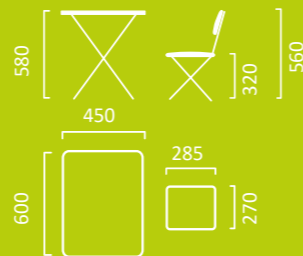

Материалы стола: металл окрашенный, ЛДСП, пластмасса, самоклеящаяся ламинированная бумага
Материалы стула: металл окрашенный, древесная плита, пластмасса, поролон, моющаяся ткань

Размерные характеристики:

В упаковке 1 шт.

Упаковка: картонный короб.
Размер упаковки (ДхШхВ): 750x150x615 мм

модель КУ1

Возраст
3-7

- Малый пенал
- Крючок для сумок и рюкзаков
- Стул и стол с подножкой
- Мягкое сиденье и спинка
- Механизм складывания

Материалы стола: металл окрашенный, ЛДСП, пластмасса, самоклеящаяся ламинированная бумага
Материалы стула: металл окрашенный, древесная плита, пластмасса, поролон, искусственная замша

Размерные характеристики: