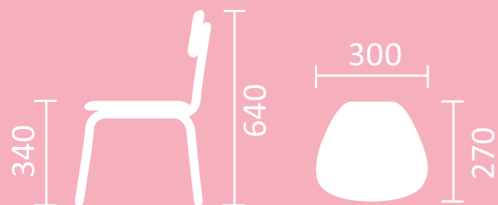

Легко чистится

Мягкое сиденье и спинка

Яркие детские рисунки

Размерные характеристики:

Материалы: металл окрашенный, древесная плита, пластмасса, поролон, моющаяся ткань / искусственная кожа

NIKA
kids