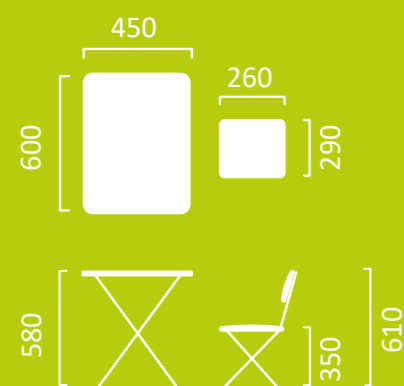

Стул с пластиковым
сиденьем

Столешница ЛДСП

Механизм складывания

Материалы стола: металл окрашенный, ЛДСП, пластмасса
Материалы стула: металл окрашенный, пластмасса

Размерные характеристики:

В упаковке 1 шт.

Упаковка: картонный короб
Размер упаковки (ДхВхШ):
750x150x615 мм

КПР/1

цвет комплекта: голубой
с рисунком в стиле «Ретро»

КПР/2

цвет комплекта: бирюзовый
с рисунком в стиле «Ретро»

КПР/3

цвет комплекта: сиреневый
с рисунком в стиле «Ретро»

артикул
КА2

Возраст
3-7

КОМПЛЕКТ МЕБЕЛИ

 Рисунок не занимает всю поверхность стола

 Легко чистится

 Крючок для сумок и рюкзаков

 Стул с пластиковыми сиденьем и спинкой

 Столешница ЛДСП

 Удобное хранение в сложенном виде

Материалы стола: металл окрашенный, ЛДСП, пластмасса, наклейка
Материалы стула: металл окрашенный, пластмасса

Размерные характеристики:

В упаковке 1 шт.

Упаковка: картонный короб
Размер упаковки (ДхВхШ):
750x150x615 мм