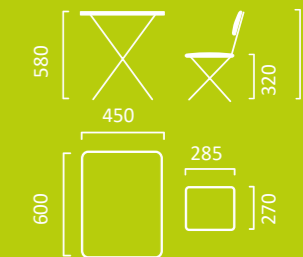

Материалы стола: металл окрашенный, ЛДСП, пластмасса, самоклеящаяся ламинированная бумага
Материалы стула: металл окрашенный, древесная плита, пластмасса, поролон, моющаяся ткань

Размерные характеристики:

В упаковке 1 шт.

Упаковка: картонный короб.
Размер упаковки (ДхШхВ): 750x150x615 мм

модель КП2

Возраст
3-7

- Пенал с подставкой для книг и планшета
- Легко чистится
- Крючок для сумок и рюкзаков
- Мягкое сиденье и спинка
- Механизм складывания