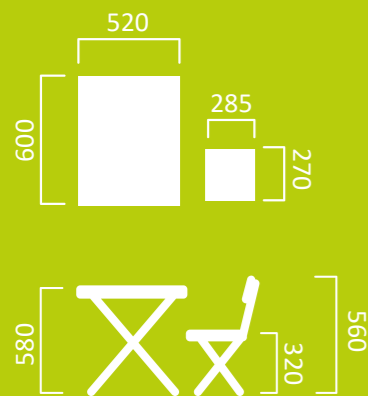

Изменяемый
угол наклона
столешницы:
12°, 20°, 30°, 60°

Магнитная
рабочая
поверхность

Зажимы для
крепления
бумаги

Пенал
с подставкой
для книг

Пластиковый
органайзер

Стакан-
непроливайка
с держателем

Крючок
для сумок
и рюкзаков

Стол и стул
с подставкой
для ног

Мягкое
сиденье
и спинка

Удобное
хранение

Материалы стола: металл окрашенный, ЛДСП, пластмасса, самоклеящаяся ламинированная бумага
Материалы стула: металл окрашенный, древесная плита, пластмасса, поролон, моющаяся ткань

Размерные характеристики: