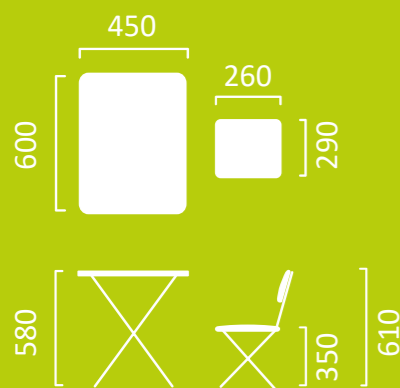

Материалы стола: металл окрашенный, ЛДСП, пластмасса, самоклеящаяся ламинированная бумага
Материалы стула: металл окрашенный, пластмасса

Размерные характеристики:

В упаковке 1 шт.

Упаковка: картонный короб.
Размер упаковки (ДхШхВ): 750x150x615 мм

Стул с пластиковыми сиденьем и спинкой

Удобное хранение в сложенном виде

Материалы стола: металл окрашенный, ЛДСП, пластмасса, ламинированный лист с печатью
Материалы стула: металл окрашенный, пластмасса

Размерные характеристики:

В упаковке 1 шт.

Упаковка: картонный короб
Размер упаковки (ДхВхШ):
750x150x615 мм

КАЗ/Б

цвет каркаса и столешницы: белый
цвет пластика: белый

Изучай космос
и решай
интересные
задания