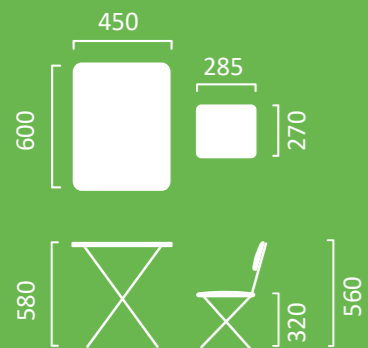

Размерные характеристики:

Материалы стола:
металл окрашенный, ЛДСП, пластмасса,
самоклеящаяся ламинированная бумага

Материалы стула:
металл окрашенный, древесная плита,
пластмасса, поролон, моющаяся ткань

Легко чистится

Крючок для сумок
и рюкзаков

Мягкое сиденье
и спинка

Механизм складывания

Рисуйте
на поверхности стола
маркерами
на водной основе

на стульчике
моющаяся ткань

Размерные характеристики:

Материалы стола:

металл окрашенный, ЛДСП, пластмасса,
самоклеющаяся ламинированная бумага

Материалы стула:

металл окрашенный, древесная плита,
пластмасса, поролон, моющаяся ткань

В упаковке 1 шт.

Упаковка: индивидуальный
цветной картонный короб
Размер упаковки (ДхВхШ):
750x150x615 мм