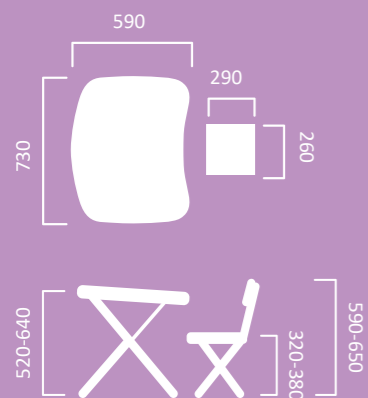

Материалы стола: металл окрашенный, ЛДСП, пластмасса, самоклеящаяся ламинированная бумага
Материалы стула: металл окрашенный, древесная плита, пластмасса, поролон, искусственная замша

Размерные характеристики:

В упаковке 1 шт.

Упаковка: картонный короб
Размер упаковки (ДхВхШ):
790x160x745 мм

НКРЗ/1

рисунок столешницы:
с динозаврами

Регулируемая высота
стола и стула

Стол трансформируется
в парту - наклон столешницы
можно изменять.

растёт вместе с ребёнком

Лампа-светильник
в комплекте

Изменяемый угол
наклона столешницы,
3 положения

Изменяемая высота
стола и стула

Выдвижная подставка
для книг и планшета

Пластиковый
органайзер

Мягкое сиденье

Размерные характеристики:

В упаковке 1 шт.

Упаковка: картонный короб
Размер упаковки (ДхВхШ):
790x160x745 мм

NKP2/1

рисунок столешницы:
«Азбука в кругу друзей»

Лампа-
светильник
устанавливается
в любом удобном
месте