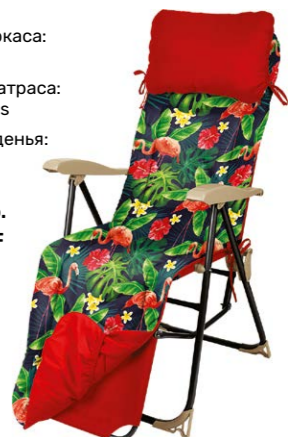

цвет каркаса:
чёрный
принт матраса:
flamingos
цвет сиденья:
винный

item No.
HHK5/F