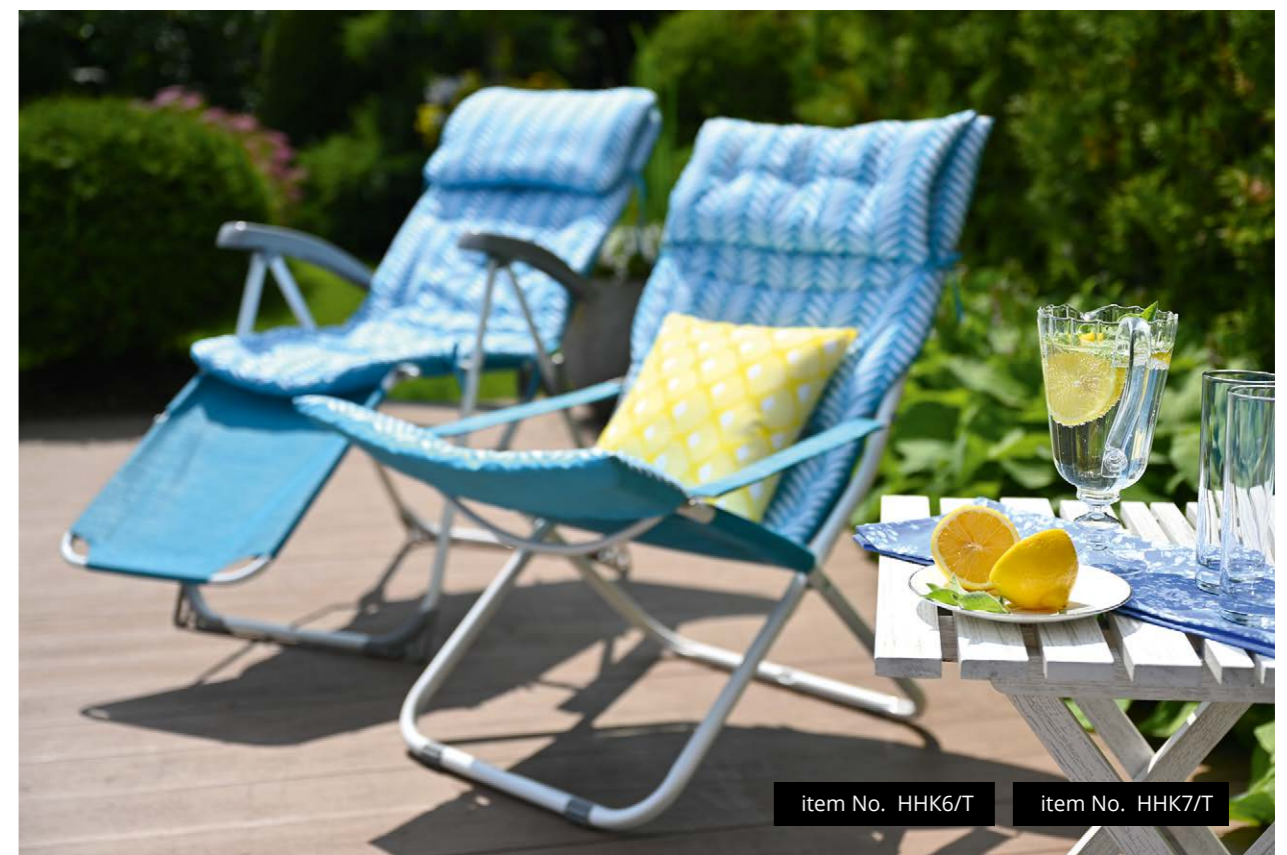

item No. ННК6/Т

item No. ННК7/Т