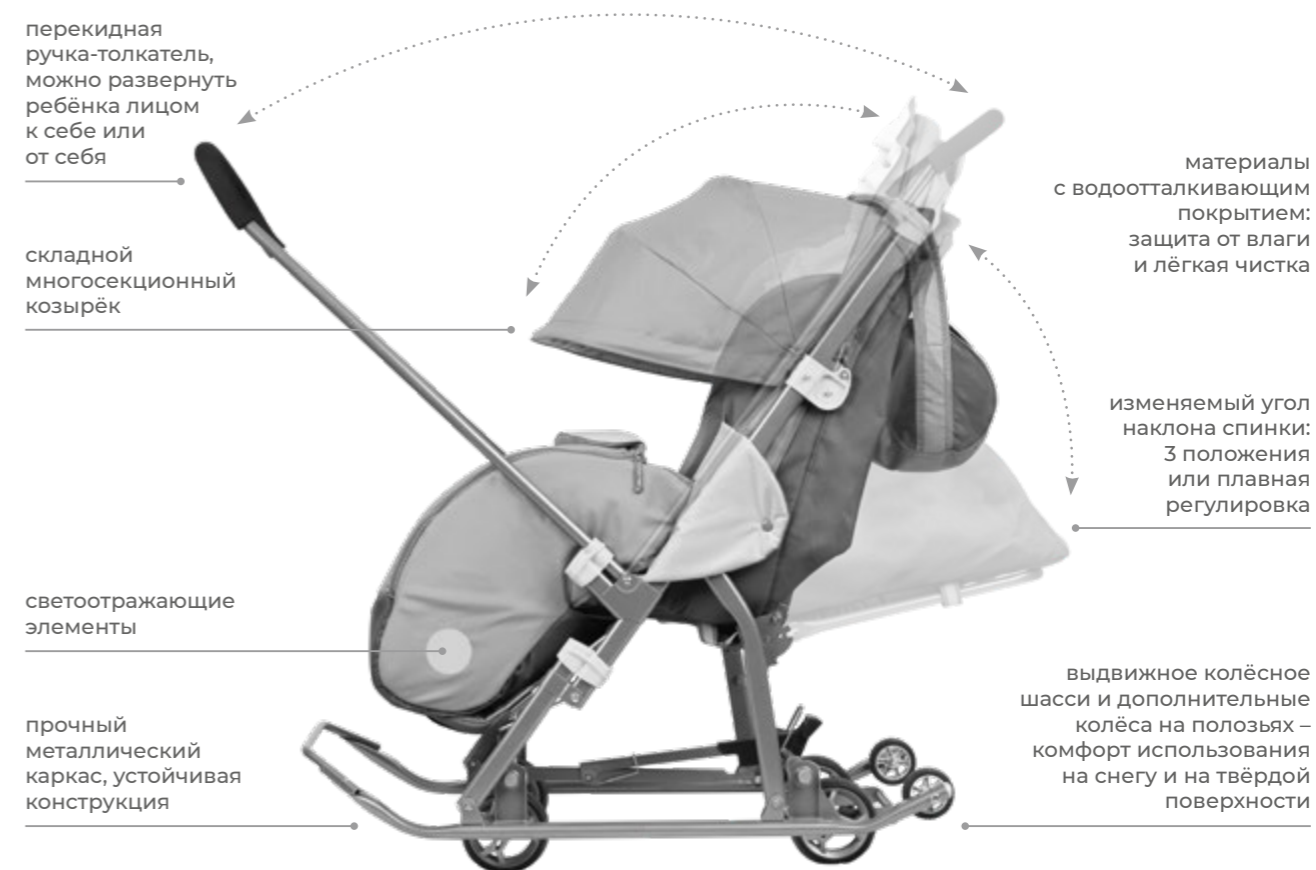

## СОДЕРЖАНИЕ

**5**

Коляски комбинированные

**35**

Санки корпусные

**61**

Аксессуары для санок

КОЛЯСКИ  
КОМБИНИРОВАННЫЕ

Комбинированные коляски Nika kids — самый удобный вид зимнего детского транспорта. От классических моделей их выгодно отличает наличие простого механизма смены полозьев на колесную базу. Что обеспечивает удобное использование в весенне-осенний и зимний периоды как на твердых покрытиях, так и по заснеженным дорогам.

Комфорт родителей и ребенка гарантирует продуманная эргономика изделий. Идеально подойдут для детей в возрасте от нескольких месяцев до 3 лет.

съёмный прозрачный тент-дождевик

ремень безопасности

смотровое окошко на козырьке