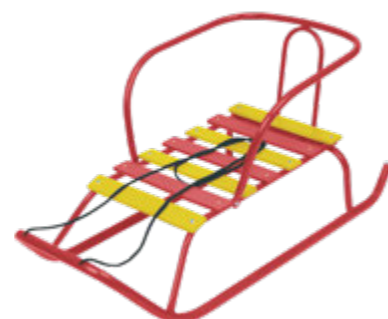

арт. В1/АЛ2
цвет каркаса: алый