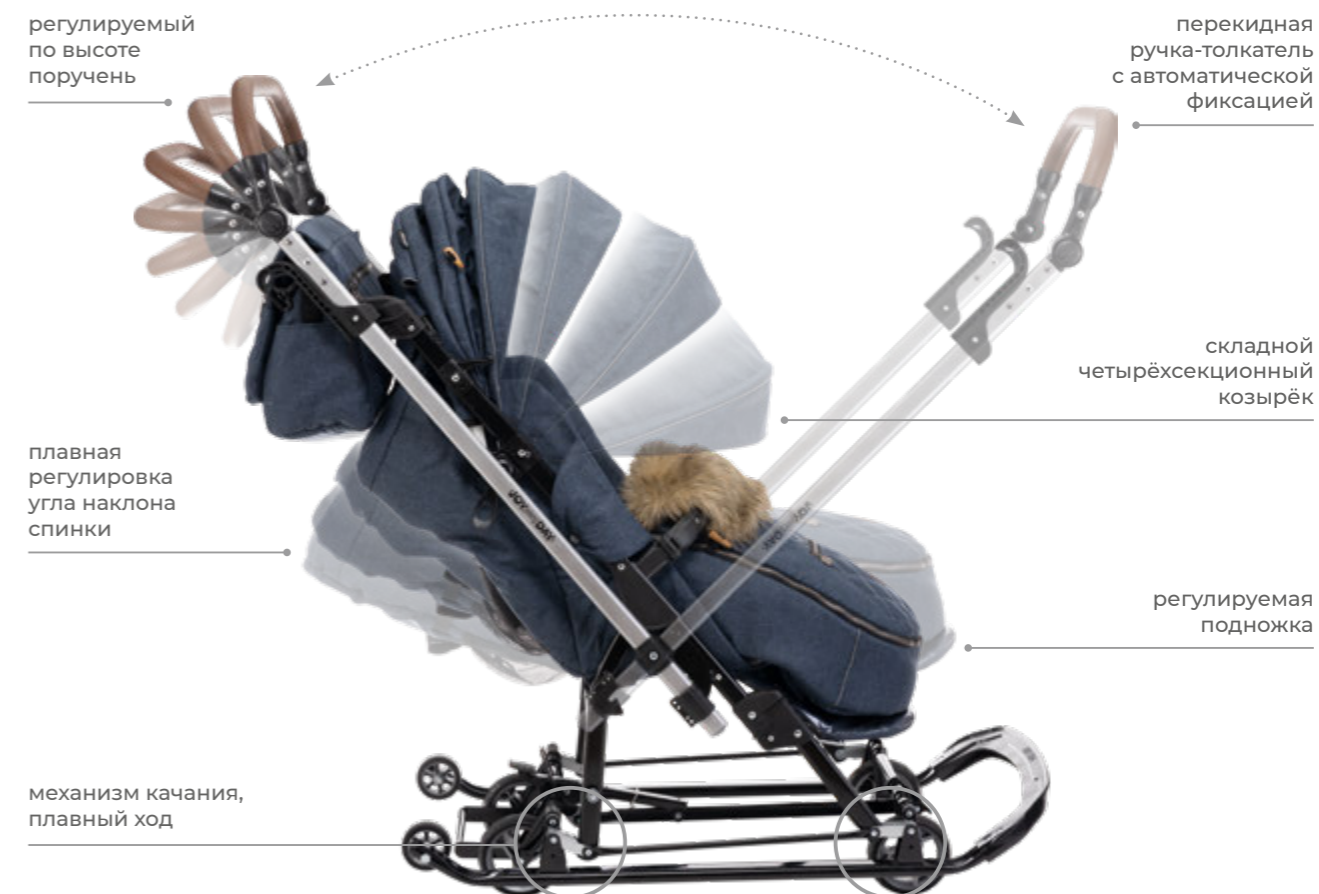

JOY EVERY DAY

арт. J1

- ☑ широкие полозья
- ☑ съёмный мягкий бампер из экокожи
- ☑ пятиточечный ремень безопасности
- ☑ автоматическое складывание и фиксация каркаса в сложенном виде
- ☑ набор аксессуаров: сумка и тёплая муфта
- ☑ качественные современные материалы и фурнитура
- ☑ декоративная отделка: отстрочка, вышивка, искусственный мех

размер в сложенном виде (ДхШхВ)	1120x500x310 мм
размер в разложенном виде (ДхШхВ)*	1220x500x990/1205 мм
вес изделия	12,7 кг
габариты упаковки (ДхШхВ)	1200x300x510 мм
количество изделий в упаковке	1 шт.

* (ДхШхВ на лыжах / на колёсах)