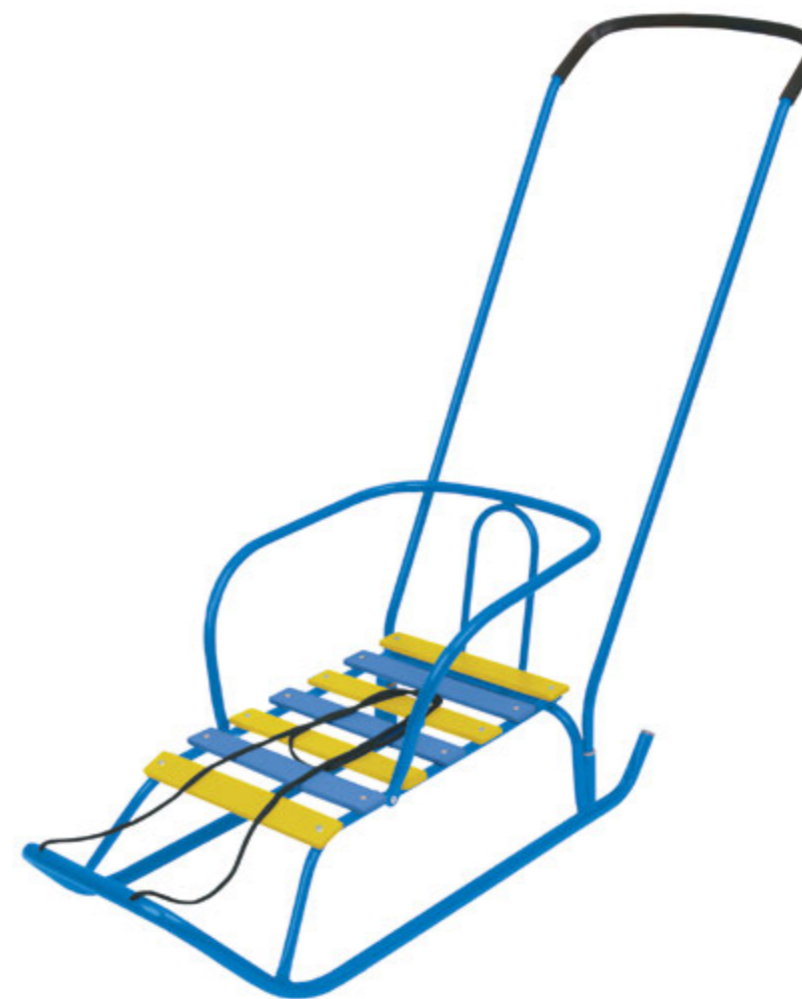

САНКИ ДЕТСКИЕ ВЕТЕРОК 2

арт. B2

арт. B2/Г2
цвет каркаса: голубой

- ☒ съёмная ручка-толкатель (1 положение)
- ☒ съёмная спинка
- ☒ поперечная рейка
- ☒ круглые полозья