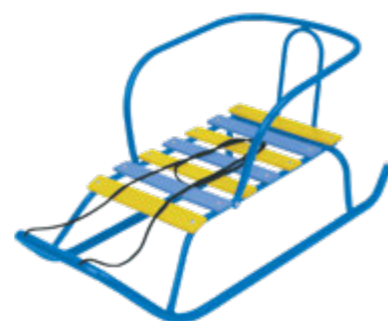

арт. В1/Г2
цвет каркаса: голубой

размер изделия (ДхШхВ)	815x385x575 мм
размер посадочного места (ДхШ)	460x290 мм
вес изделия	2,46 кг
габариты упаковки (ДхШхВ)	830x450x215 мм
количество изделий в упаковке	2 шт.