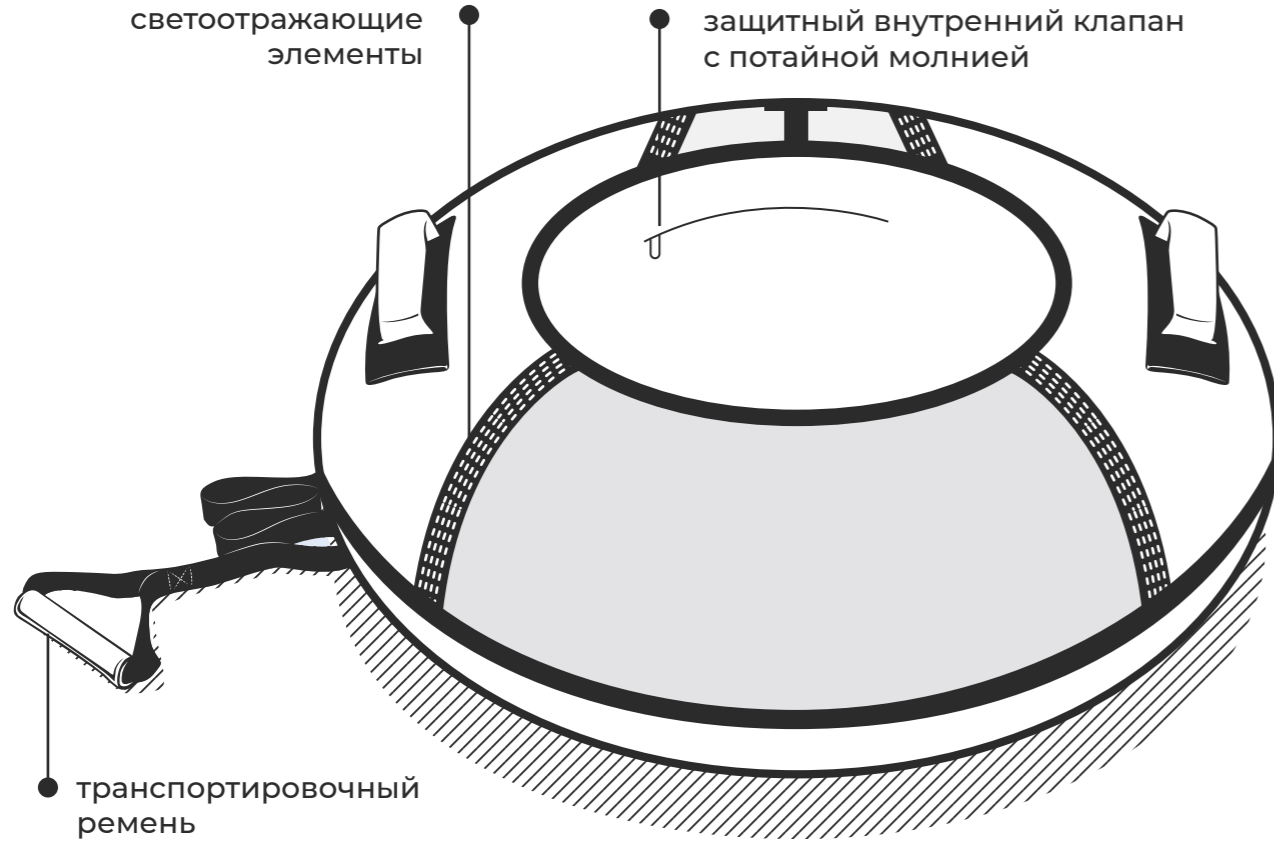

ТБК-110/КЖ2

Ø 1100 мм

4 ручки

модель

ТБ1КР

материал:
ткань OXFORD 500D
дно – автотент ПВХ 610

Тюбинг с рисунком

ТЮБИНГ ТБ1КР 70 85 95