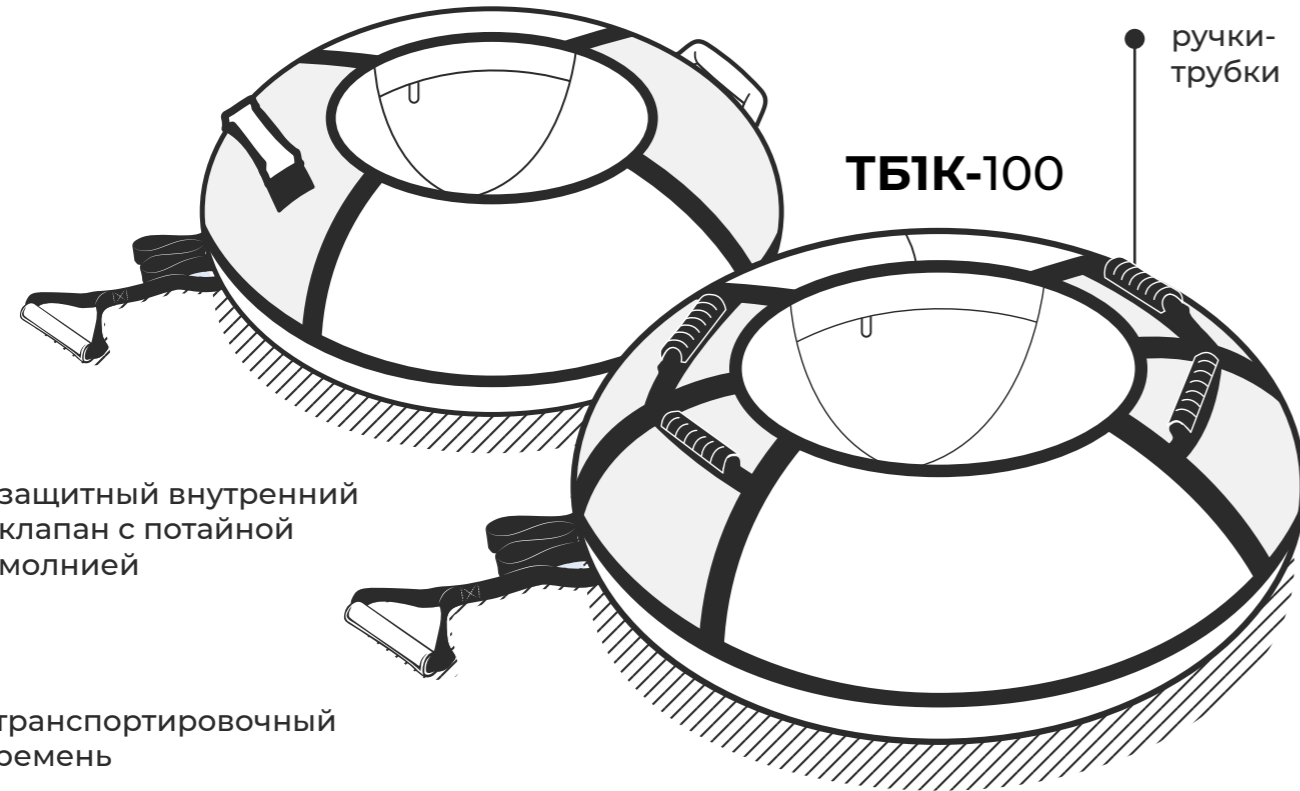

Ø 1000 мм

двойные ручки

модель

ТБ1К

материал:
верх и дно:
автотент ПВХ 550

Тюбинг классик

ТБ1К-70, 85, 95

ТЮБИНГ ТБ1К
70
85
95
110