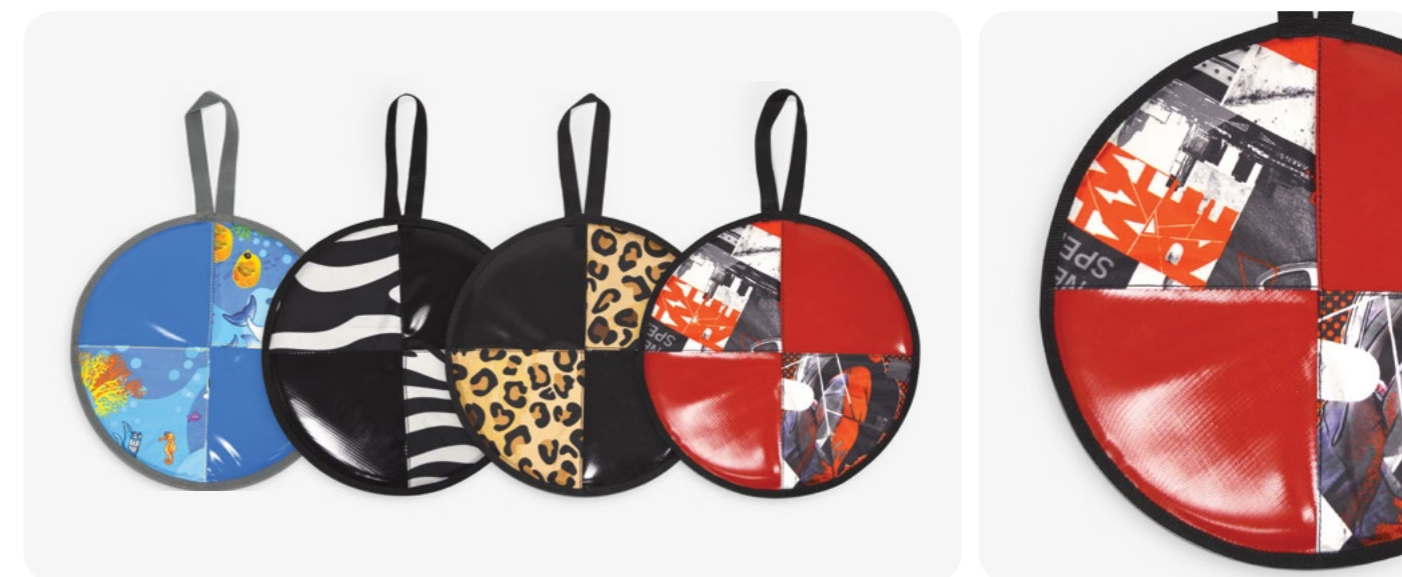

цвет: в ассортименте