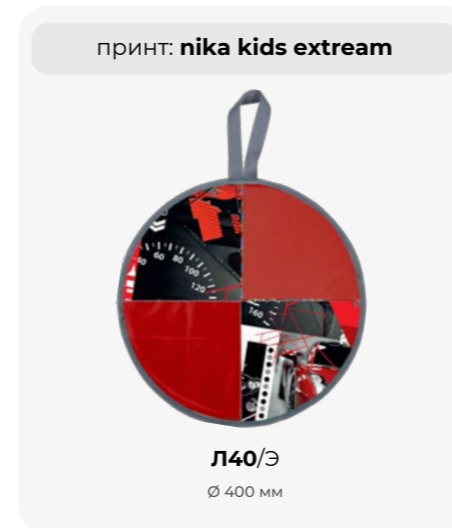

ЛЕДЯНКА КРУГЛАЯ

модель **Л36Т2** — С ОДНОТОННОЙ ТКАНЬЮ

Материал:
верх и низ – автотент
наполнитель – порилекс

диаметр ледянки:	вес ледянки:	индивидуальный пакет:
360 мм	0,155 кг	400x410x40 CPP

цветной материал без рисунка

в упаковке: 10 штук

Упаковка: 450x650x40 мкм ПНД

ЛЕДЯНКА КРУГЛАЯ

модель **Л40** — С ПРИНТОВАННОЙ ТКАНЬЮ

Материал: верх – ткань ПВХ
низ – автотент
наполнитель – порилекс

диаметр ледянки:	вес ледянки:	индивидуальный пакет:
400 мм	0,185 кг	400x410x40 CPP

яркий принтованный рисунок

в упаковке: 10 штук

Упаковка: 450x650x40 мкм ПНД