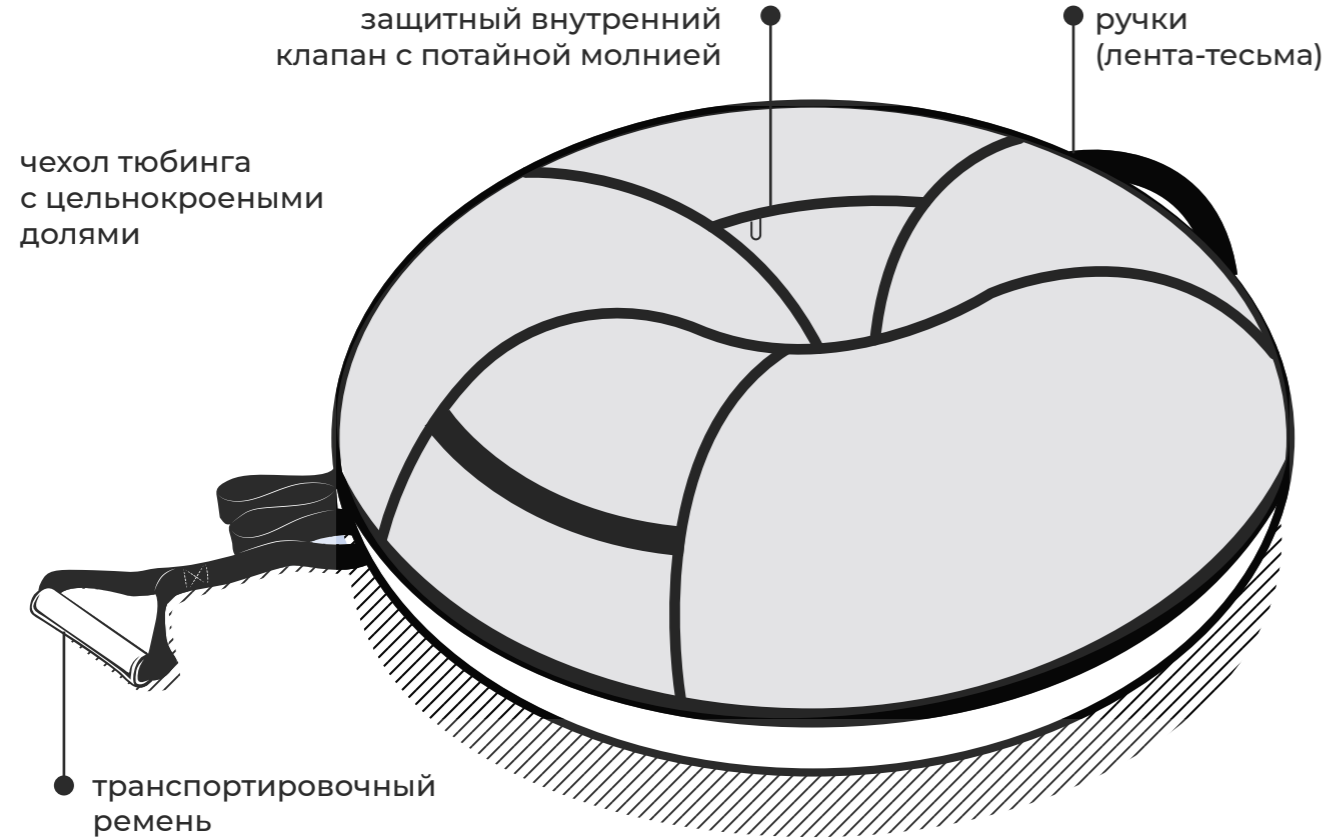

модель

ТБ5К

материал:
верх – РИП-СТОП 300D
дно – автотент ПВХ 550

Тюбинг принтованный