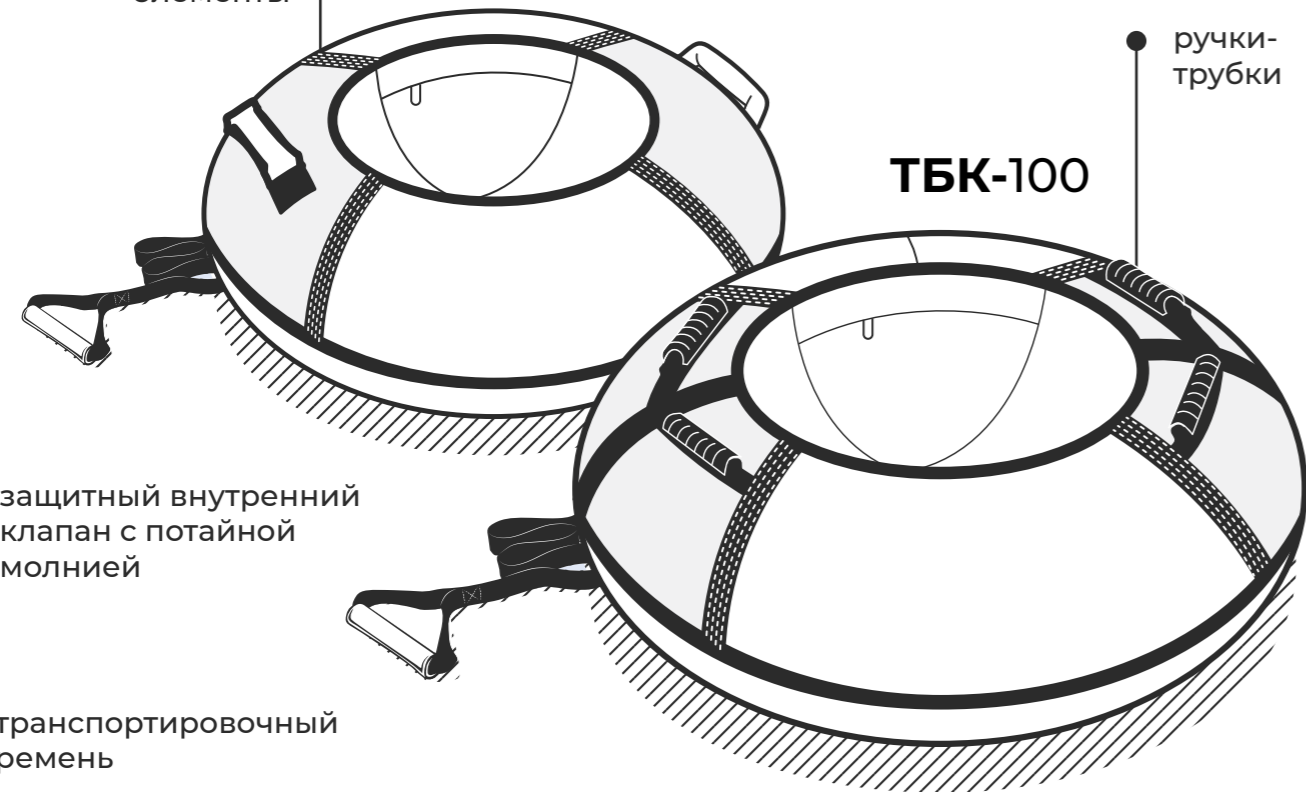

модель

ТБ6К

материал:
верх – ткань OXFORD 500D
дно – автотент ПВХ 550

Тюбинг классический+

светоотражающие элементы **ТБ6К-70, 80, 90**

ТЮБИНГ ТБ6К
100
90
80
70

ТБК-100

светоотражающие элементы