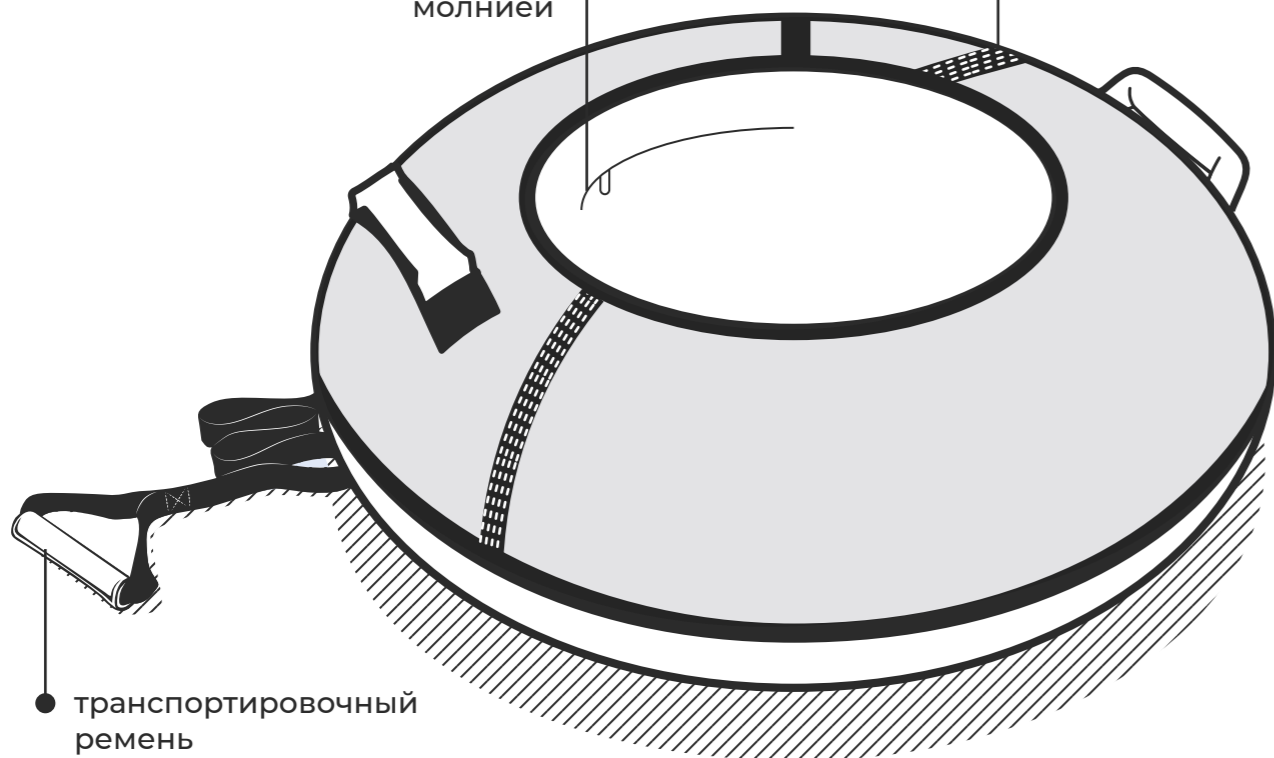

ТБ1КР-95/EP
Ø 950 мм

модель

ТБ2К

материал:
верх и вставки с рисунком –
ткань OXFORD 500D
дно – автотент ПВХ 610

Тюбинг принтованный

защитный внутренний
клапан с потайной
молнией

светоотражающие
элементы

транспортный
ремень