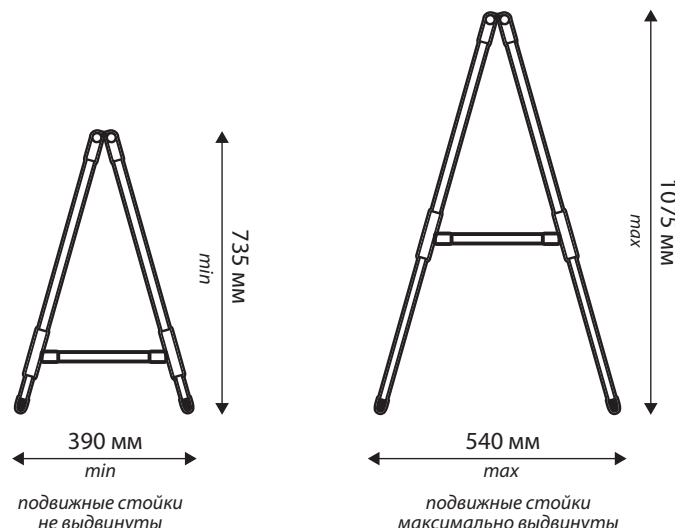

Табл. 3

Маркировка	Высота мольберта
1	840 мм
2	905 мм
3	960 мм
4	1015 мм
▲ max	1075 мм

Примечание:

Мольберт поставляется в упаковке в сложенном виде.

Рис. 1 Мольберт в разложенном виде

Рис. 2 Размеры мольберта