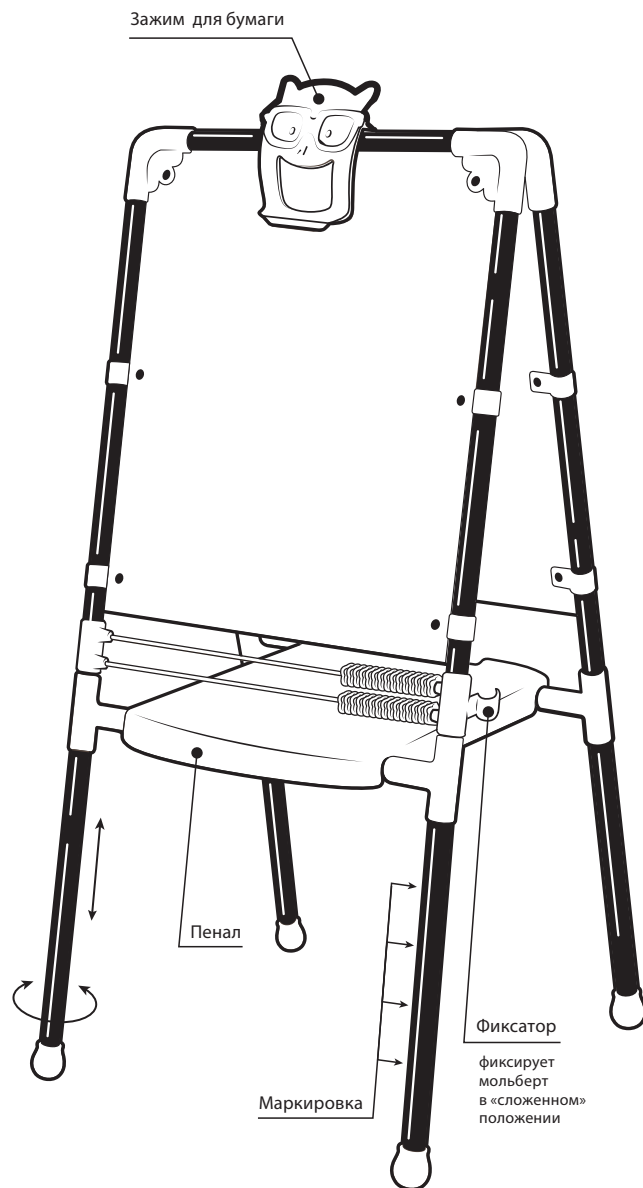

Табл. 3

Маркировка	Высота мольберта
1	840 мм
2	905 мм
3	960 мм
4	1015 мм
▲ max	1075 мм

Примечание:

Мольберт поставляется в упаковке в сложенном виде.

Рис. 1 Мольберт в разложенном виде

Рис. 2 Размеры мольберта

5. Условия эксплуатации

Мольберт двусторонний с набором для творчества, регулируемый по высоте, предназначен для эксплуатации в помещениях и на открытом воздухе, при температуре от 0°С до +30° С и влажности воздуха не более 75%. Для приведения мольберта в рабочее положение необходимо выдвинуть подвижные стойки на нужную высоту (на поверхности выдвижных стоек нанесена маркировка, см. рис. 1, таб. 3) и зафиксировать их поворотом с усилием до упора, против часовой стрелки (со стороны опорных колпачков). Фиксацию стоек рекомендуется проводить при горизонтальном положении мольберта. **НЕ ВЫДВИГАЙТЕ ПОДВИЖНУЮ СТОЙКУ ДАЛЕЕ ОТМЕТКИ «МАХ»** (см. рис. 1, таб. 3). Расположите мольберт вертикально, разведите стойки и зафиксируйте их, установив пенал, входящий в комплект поставки (см. рис. 1). Проверьте надежность сборки. Разборку мольберта проводить в обратной последовательности. При рисовании на бумаге закрепите на каркасе зажим (см. рис. 1). Для рисования на металлической поверхности мольберта используйте маркеры сухого стирания – борд маркеры. Как правило, они имеют маркировку: «whiteboard», «board marker», «board master» или «маркер для досок». Использование других пишущих средств не допускается. Удаление надписей следует производить специальной сухой губкой или салфеткой из мягкого материала. Не допускается применение водоабразивных материалов и химически активных веществ.